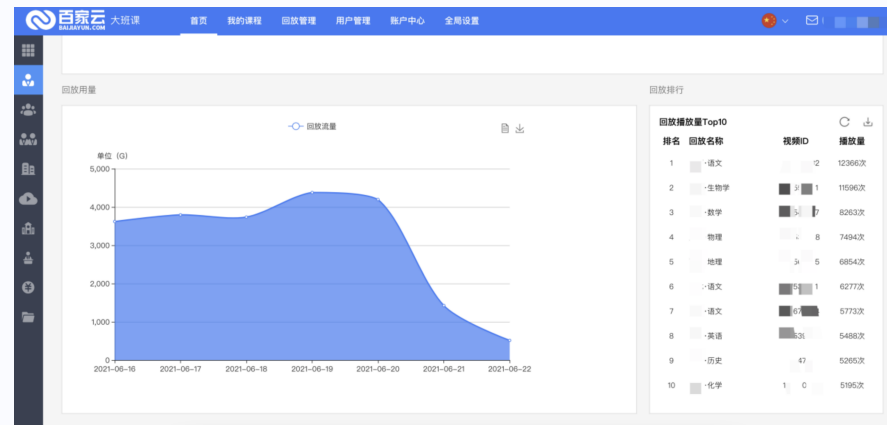

## 6、管理后台-直播后台可以统计每个回放观看流量消耗统计与回放排行

直播后台可以统计每个回放观看流量消耗统计，且首页支持统计回放排行top10；